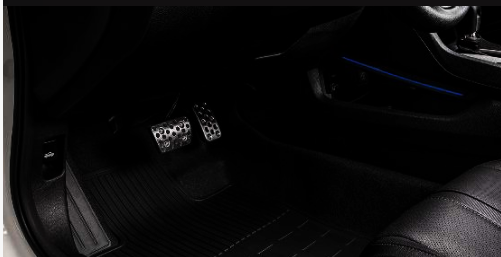

Pedaleiras esportivas - CVT