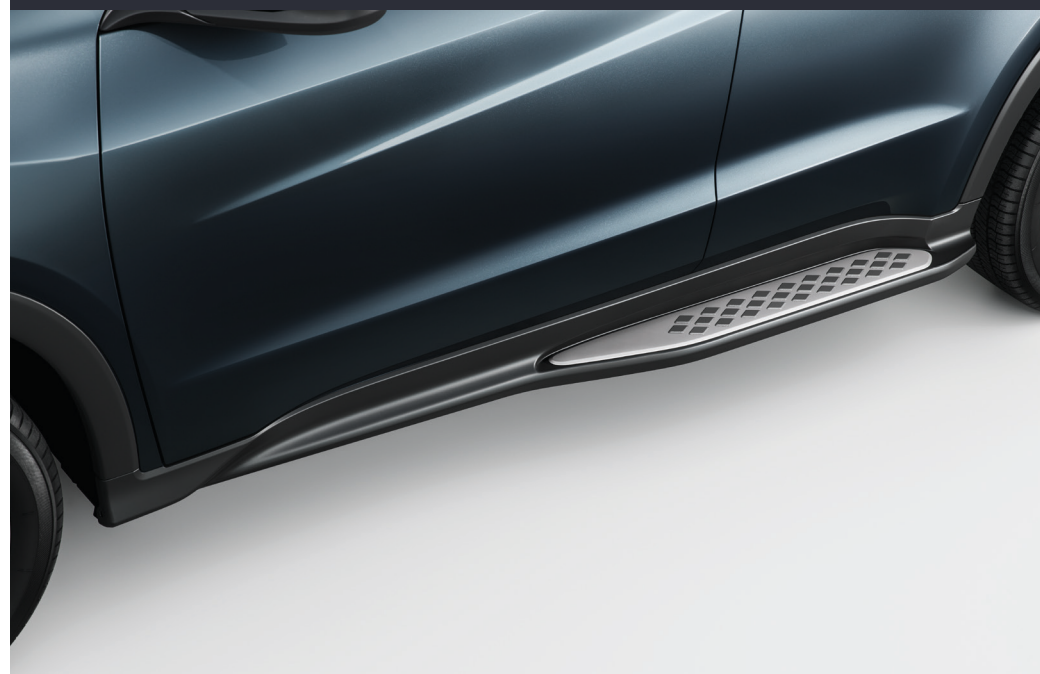

Estribos laterais