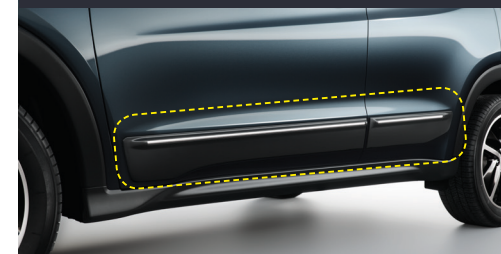

Aplique inferior das portas com acabamento cromado